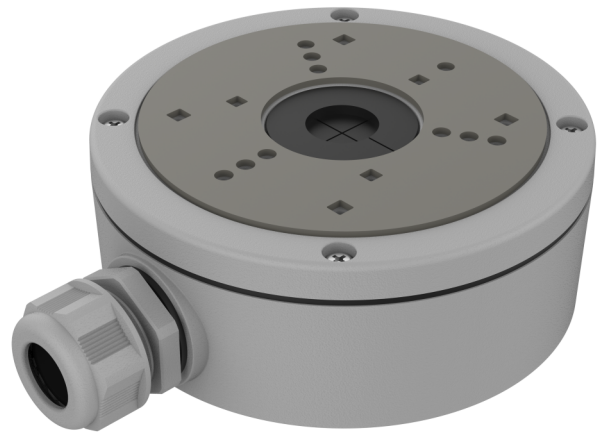

TVB-BB2

Caixa traseira TruVision para câmara mini bullet a cores de lente fixa da série M

Visão geral

A caixa traseira TruVision TVB-BB2 pode ser utilizada em combinação com a câmara IP mini bullet TruVision Full Color TVFC-M01-0401-BUL-G.

Detalhes

- Saídas de cabos nas laterais e na parte inferior
- Pode ser utilizado em ambientes internos e externos
- Deve ser utilizado apenas em uma superfície plana

TVB-BB2

Caixa traseira TruVision para câmara mini bullet a cores de lente fixa da série M

Especificações técnicas

Geral

Tipo de suporte	Câmara
Tipo de suporte	TruVision IP câmara bullet
Suporte de montagem	Montagem caixa ligações
Tipo de montagem	Montagem em superfície

Físico

Dimensões físicas	Ø 137 × 54 mm Ø 5.39 × 2.1 in.
Peso líquido	621 g 1.37 lb.
Cor	Cinzentos (Pantone 428c)
Material	Alumínio